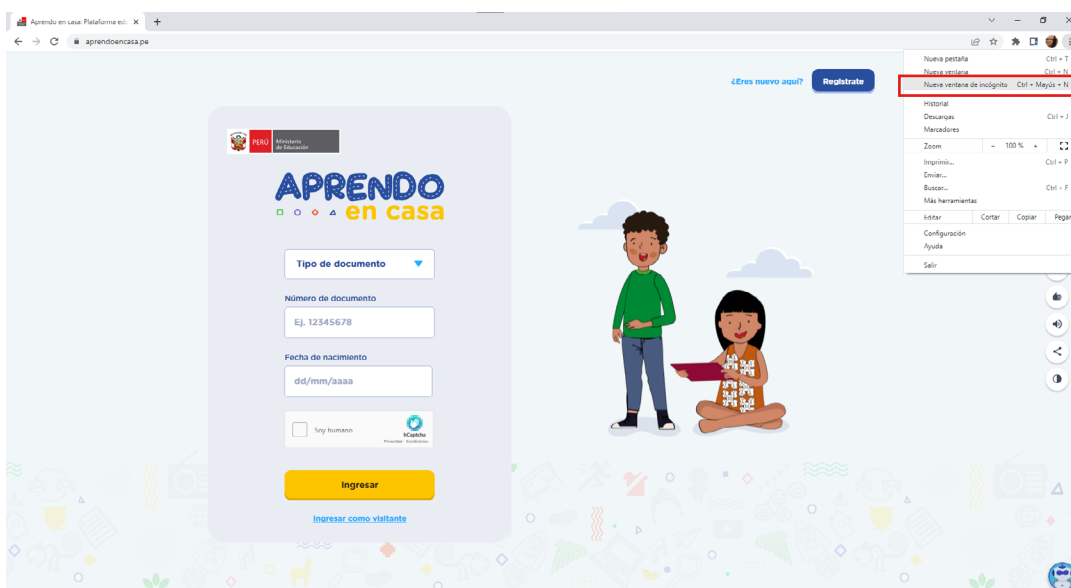

PERÚ

Ministerio
de Educación

APRENDO
en casa

Aprendo en casa - Web

Estimados/as usuarias y usuarios:

Debido a que tomamos conocimiento de que algunas y algunos de ustedes han tenido inconvenientes para ingresar a la versión 2022 de Aprendo en casa web, les presentamos un breve manual de instrucciones para que puedan acceder sin problemas a estos nuevos contenidos.

Sigan los pasos que detallamos a continuación:

Desde una computadora o laptop

Opción 1

Ingresa a www.aprendoencasa.pe y actualiza la página.

Mantén presionada la tecla **Ctrl** y luego presiona la tecla **F5**.

Opción 2

Abre una página de incógnito en Google Chrome e ingresa a www.aprendoencasa.pe

Desde un celular o tableta

Opción 1

Ingresa a www.aprendoencasa.pe y actualiza la página, para ello, presiona la pantalla y arrastra el dedo hacia abajo.