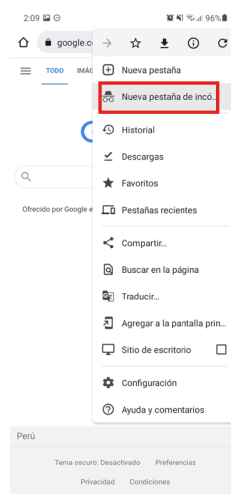

1. Selecciona la opción **"Nueva pestaña de incógnito"**.